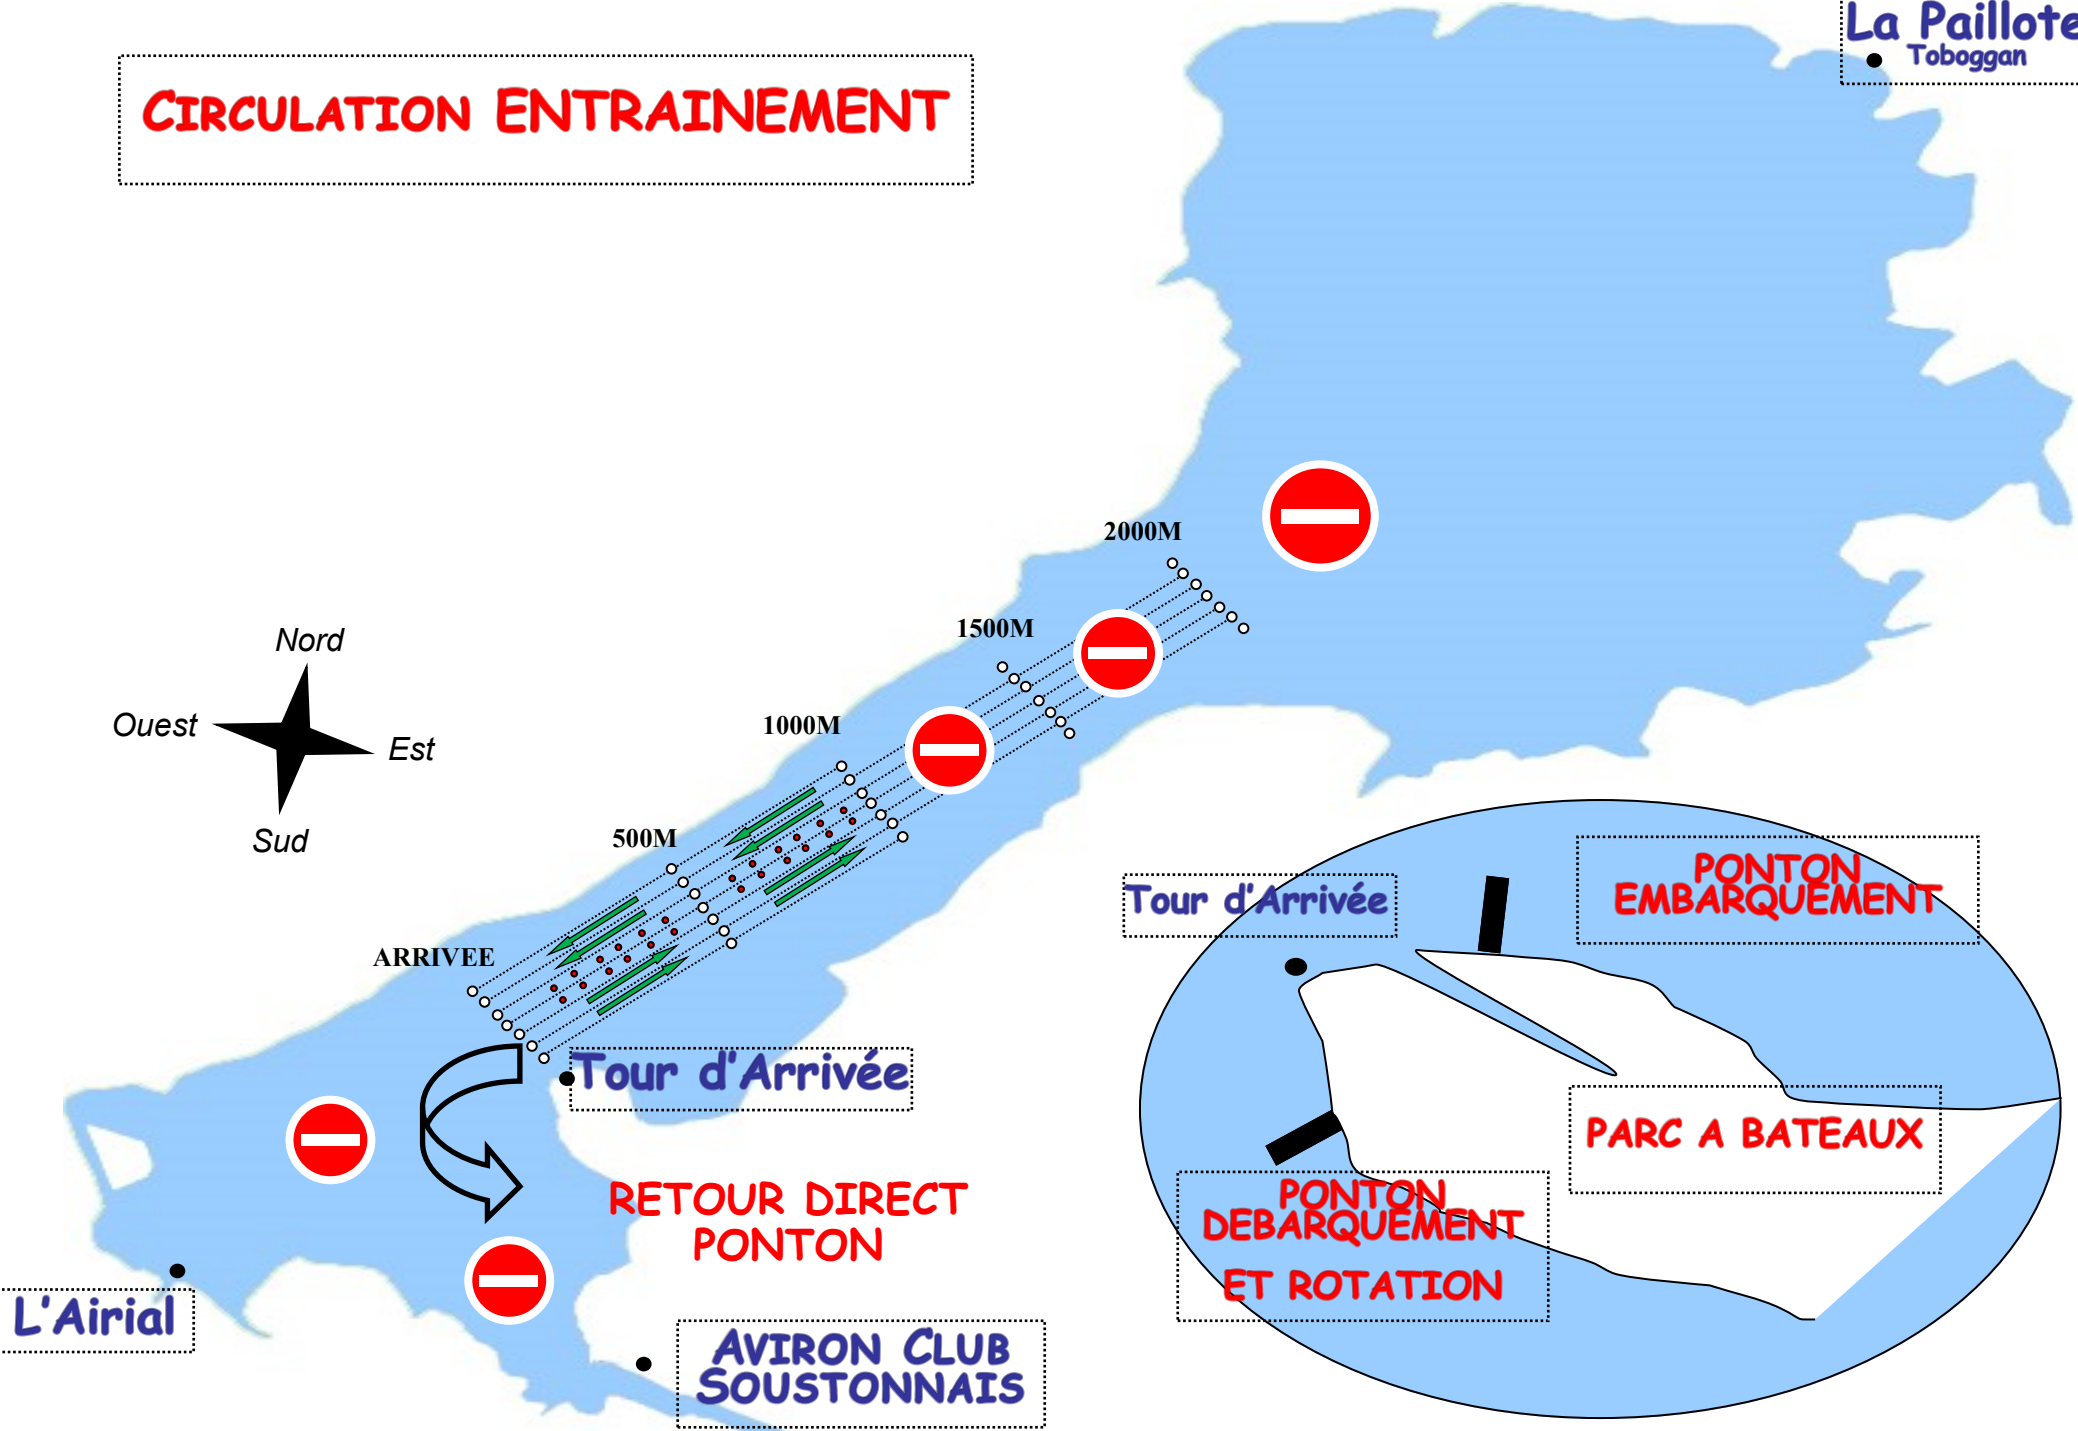

CIRCULATION ENTRAINEMENT

L'Airial

Tour d'Arrivée

RETOUR DIRECT
PONTON

AVIRON CLUB
SOUSTONNAIS

Tour d'Arrivée

PONTON
EMBARQUEMENT

PARC A BATEAUX

PONTON
DEBARQUEMENT
ET ROTATION

2000M

1500M

1000M

500M

ARRIVEE